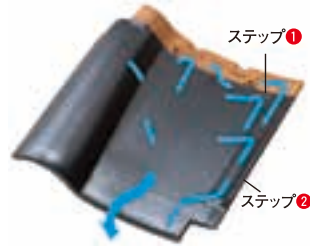

[リセラ・ユー] Sタイプ

Sekishu flat roofing tile 'Recera You S'

素材が違う。焼きが

Sekishu S-shaped roofing tile 'Gao S'

Color Choice

製品仕様

割付寸法