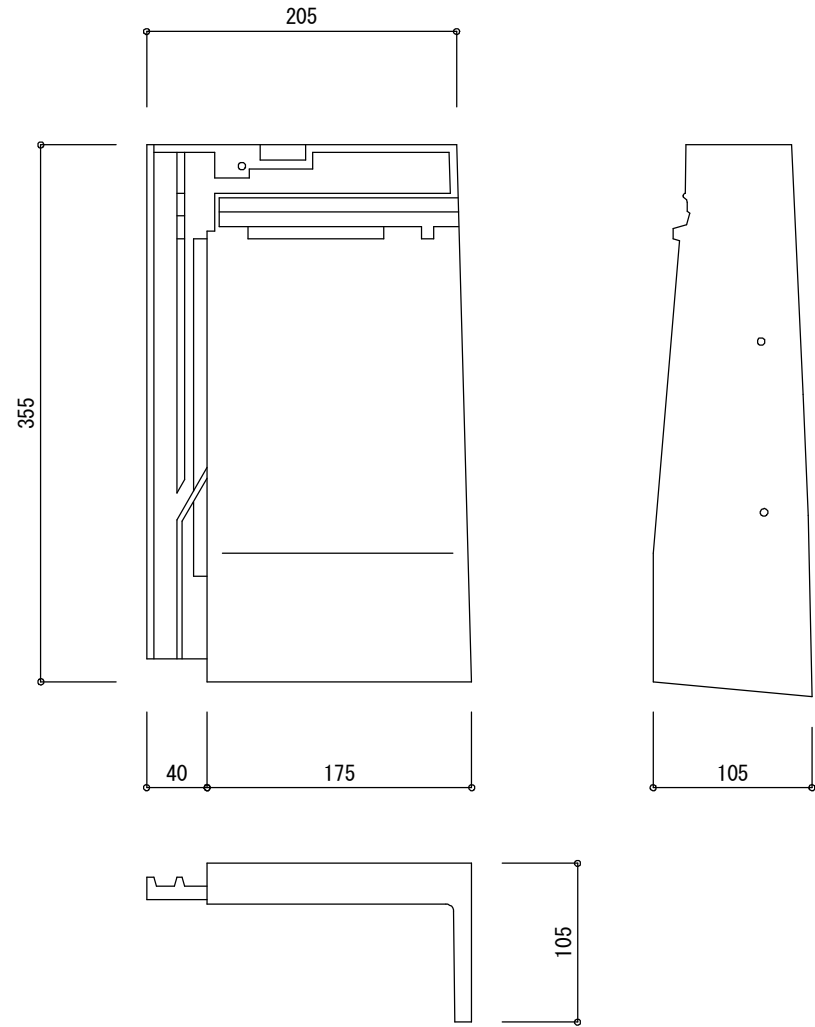

右袖瓦

石州瓦 木村窯業所 本社 島根県江津市都野津町1501 TEL (0855) 53-0618 FAX (0855) 53-0699 青山工場 島根県江津市二宮町神主1960 TEL (0855) 53-0688 FAX (0855) 53-0656	図名 右袖瓦	縮尺 1/5
	製品名 F型窯変瓦 エラン F型防災瓦 リセラ・ユー	2016.03. 更新