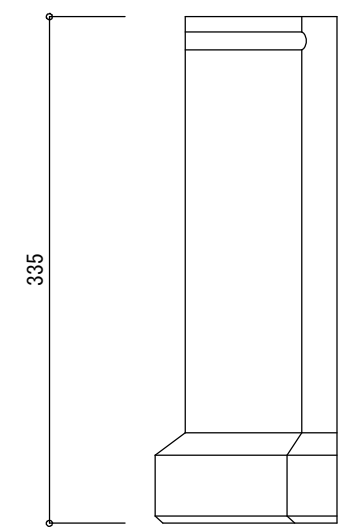

冠瓦

石州瓦 木村窯業所 本社 島根県江津市都野津町1501 TEL (0855) 53-0618 FAX (0855) 53-0699 青山工場 島根県江津市二宮町神主1960 TEL (0855) 53-0688 FAX (0855) 53-0656	図名 冠瓦	縮尺 1/5
	製品名 F型窯変瓦 エラン F型防災瓦 リセラ・ユー	2016.03. 更新