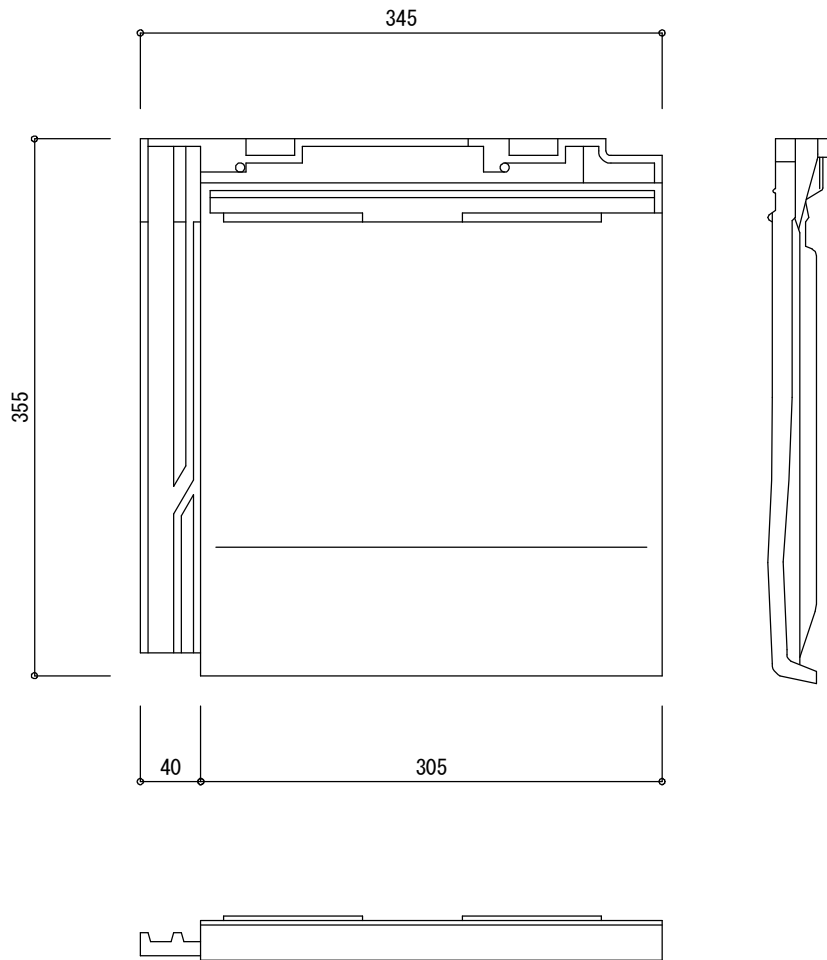

F型窯変瓦：エラン

F型防災瓦：リセラ・ユー

製品単体図

図面サイズ A4

縮尺 S=1/5

棧瓦

【F型窯変瓦 エラン】

【F型防災瓦 リセラ・ユー】