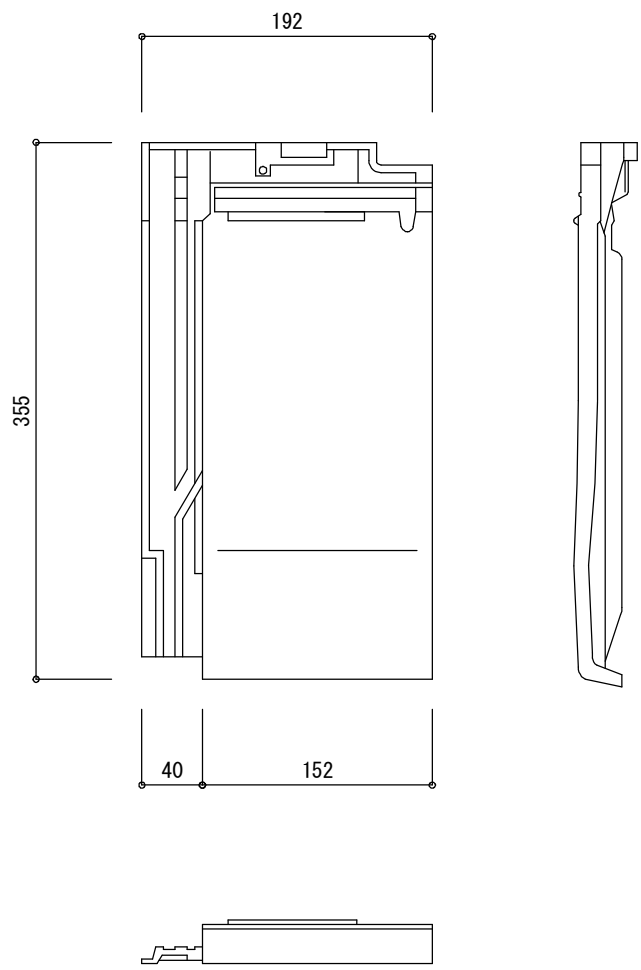

半瓦

石州瓦 木村窯業所 本社 島根県江津市都野津町1501 TEL (0855) 53-0618 FAX (0855) 53-0699 青山工場 島根県江津市二宮町神主1960 TEL (0855) 53-0688 FAX (0855) 53-0656	図名 半瓦	縮尺 1/5
	製品名 F型窯変瓦 エラン F型防災瓦 リセラ・ユー	2016.03. 更新