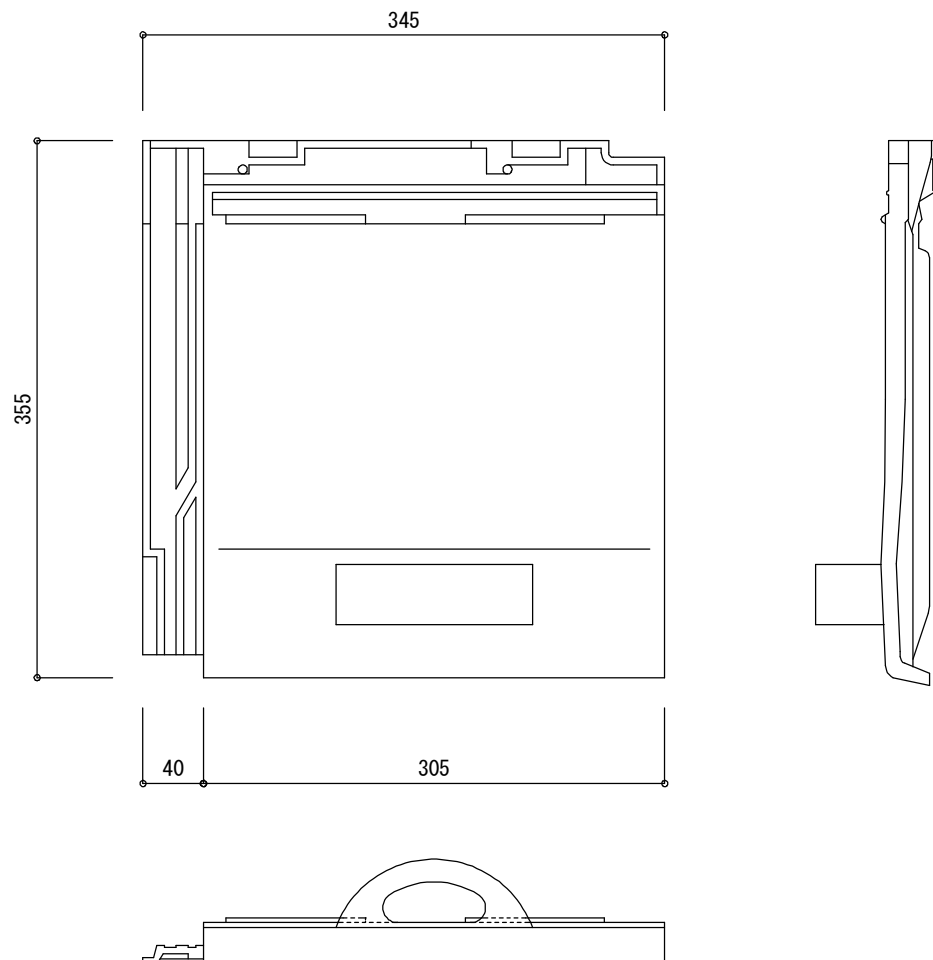

雪止め瓦(輪形)

【F型窯変瓦 エラン及びリセラ・ユー】

石州瓦 木村窯業所 本社 島根県江津市都野津町1501 TEL (0855) 53-0618 FAX (0855) 53-0699 青山工場 島根県江津市二宮町神主1960 TEL (0855) 53-0688 FAX (0855) 53-0656	図名 雪止め瓦	縮尺 1/5
	製品名 F型窯変瓦 エラン F型防災瓦 リセラ・ユー	2016.03. 更新