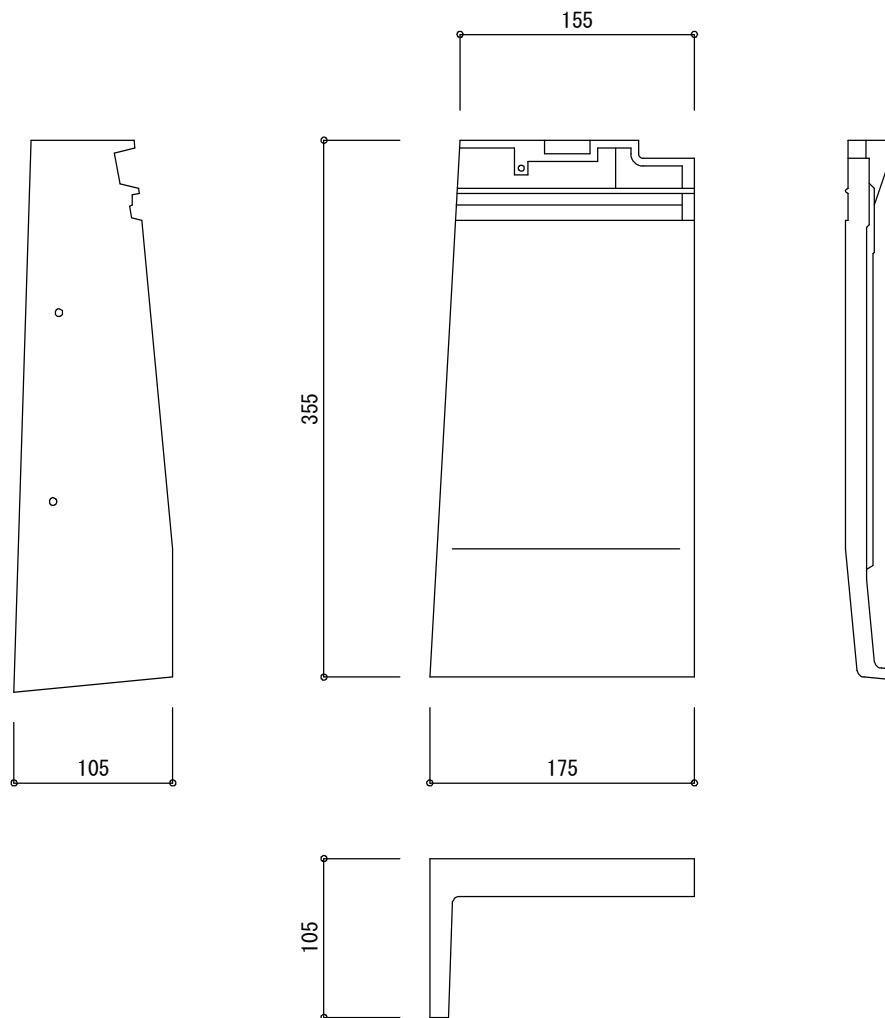

左袖瓦

石州瓦 木村窯業所 本社 島根県江津市都野津町1501 TEL (0855) 53-0618 FAX (0855) 53-0699 青山工場 島根県江津市二宮町神主1960 TEL (0855) 53-0688 FAX (0855) 53-0656	図名	左袖瓦	縮尺	1/5
	製品名	F型窯変瓦 エラン F型防災瓦 リセラ・ユー		2016.03. 更新