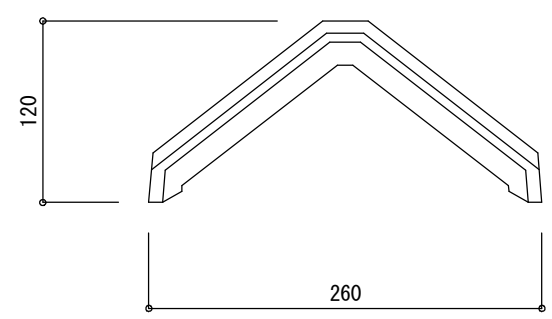

冠瓦

石州瓦 木村窯業所 本社 島根県江津市都野津町1501 TEL (0855) 53-0618 FAX (0855) 53-0699 青山工場 島根県江津市二宮町神主1960 TEL (0855) 53-0688 FAX (0855) 53-0656	図名 冠瓦	縮尺 1/5
	製品名 F型窯変瓦 エラン F型防災瓦 リセラ・ユー	2016.03. 更新