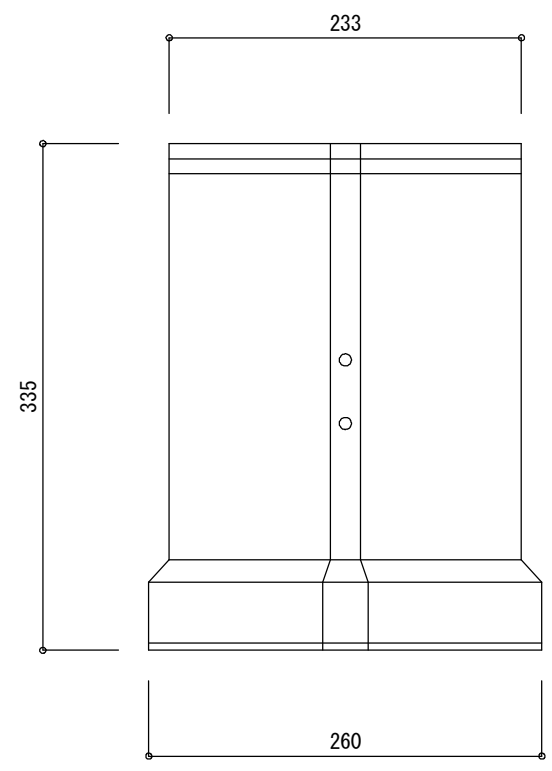

冠瓦

石州瓦 木村窯業所 本社 島根県江津市都野津町1501 TEL (0855) 53-0618 FAX (0855) 53-0699 青山工場 島根県江津市二宮町神主1960 TEL (0855) 53-0688 FAX (0855) 53-0656	図名 冠瓦	縮尺 1/5
	製品名 F型窯変瓦 エラン F型防災瓦 リセラ・ユー	2016.03. 更新