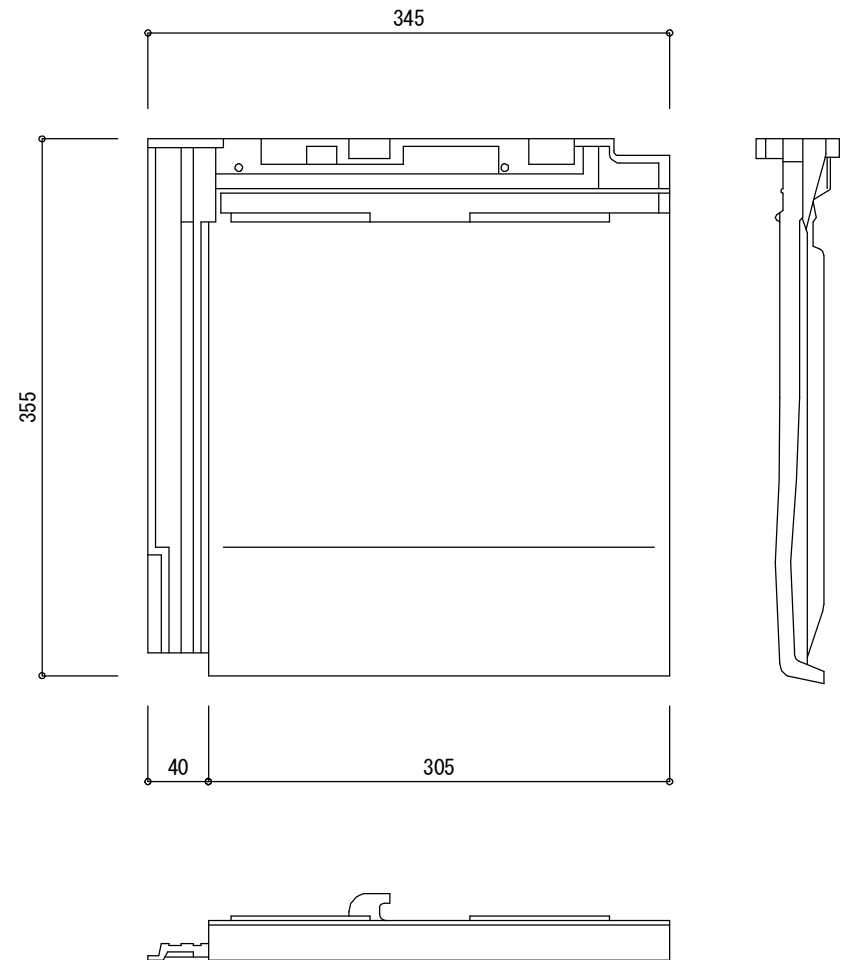

F型窯変瓦：エラン

F型防災瓦：リセラ・ユー

製品単体図

図面サイズ A4

縮尺 S=1/5

棧瓦

【F型窯変瓦 エラン】

【F型防災瓦 リセラ・ユー】